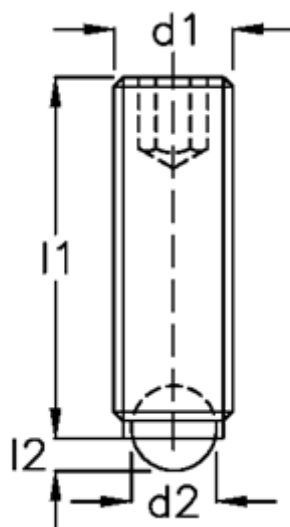

Varenummer: 20902619
Beskrivelse: E+G Kuglespændeskruer
GN 605-M6-20-A

Mål

d1	= M6
d2	= 4.0
Indvendig sekskant	= 3.0
l1	= 20
l2	= 1.4